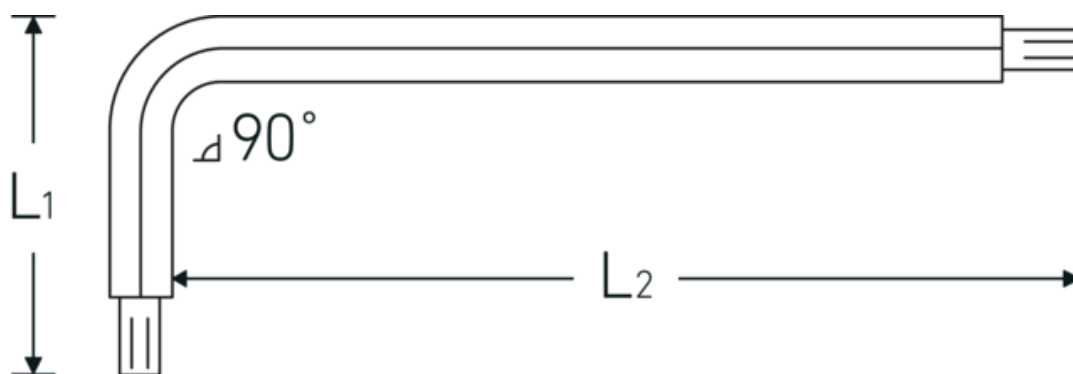

TORX® Kugelkopf- Winkelschraubendreher

10771

Art.-Nr. **43273009**
GTIN **4018754332663**
Modell **10771 T9 KUGELKOPF-
WINKELSCHRAUBENDREHER
TORX**

Bezeichnung. TORX® Kugelkopf-Winkelschraubendreher L.18mm x 67mm

Eigenschaften.

- lange Ausführung
- für Innen-TORX® Schrauben
- Kugelkopf am langen Schaftende
- Schwenkwinkel bis 25° zu jeder Seite
- Chrome Alloy Steel, vernickelt

Technische Zeichnung.

Technische Attribute.

Abtriebsprofil	TORX®
Größe Abtriebsprofil	T9
L1	18 mm
L2	67 mm

Logistikdaten.

Tiefe mm (IFS)	67
Breite mm (IFS)	18
Höhe mm (IFS)	3
WEEE/ElektroG	nicht ear-pflichtig

Länge (verpackt, mm)	67
Breite (verpackt, mm)	18
Höhe (verpackt, mm)	3
Volumen (verpackt, dm³)	0.003618 dm ³
Art.-Nr.	43273009
Gewicht (brutto, kg)	0,004
Gewicht PAP (kg)	0,000
Gewicht PVC (kg)	0,000
GTIN	4018754332663
Ursprungsland AWR	GERMANY
Ursprungsregion	Nordrhein-Westfalen
Zolltarifnr.	82054000
Packnorm	1
Gewicht (g)	415 g

Varianten.

Art.-Nr.	Modell-Nr. (ERP)	Bezeichnung	GTIN
43273009	10771 T9 KUGELKOPF- WINKELSCHRAUBENDREHER TORX	TORX® Kugelkopf- Winkelschraubendreher L.18mm x 67mm	4018754332663
43273010	10771 T10 KUGELKOPF- WINKELSCHRAUBENDREHER TORX	TORX® Kugelkopf- Winkelschraubendreher L.23mm x 121mm	4018754332670
43273015	10771 T15 KUGELKOPF- WINKELSCHRAUBENDREHER TORX	TORX® Kugelkopf- Winkelschraubendreher L.27mm x 136mm	4018754332687
43273020	10771 T20 KUGELKOPF- WINKELSCHRAUBENDREHER TORX	TORX® Kugelkopf- Winkelschraubendreher L.29mm x 148mm	4018754332694
43273025	10771 T25 KUGELKOPF- WINKELSCHRAUBENDREHER TORX	TORX® Kugelkopf- Winkelschraubendreher L.33mm x 163mm	4018754332700
43273027	10771 T27 KUGELKOPF- WINKELSCHRAUBENDREHER TORX	TORX® Kugelkopf- Winkelschraubendreher L.36mm x 176mm	4018754332717
43273030	10771 T30 KUGELKOPF- WINKELSCHRAUBENDREHER TORX	TORX® Kugelkopf- Winkelschraubendreher L.38mm x 191mm	4018754332724
43273040	10771 T40 KUGELKOPF- WINKELSCHRAUBENDREHER TORX	TORX® Kugelkopf- Winkelschraubendreher L.43mm x 210mm	4018754332731