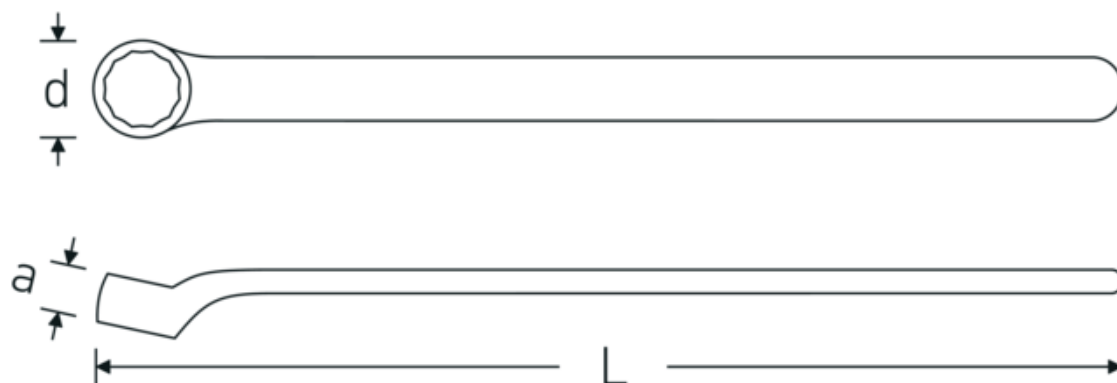

#### Anti-Slip-Drive

Le profil spécial AS-Drive permet de transmettre des forces élevées aux méplats des vis sans les endommager. Cela permet également d'éviter d'arracher la tête de vis.

#### Bagues à paroi mince

Le diamètre mince de nos bagues facilite le travail dans les espaces confinés. Les côtés de la bague sont plus hauts que les écrous standard, ce qui évite les blocages.

## Dessin technique.