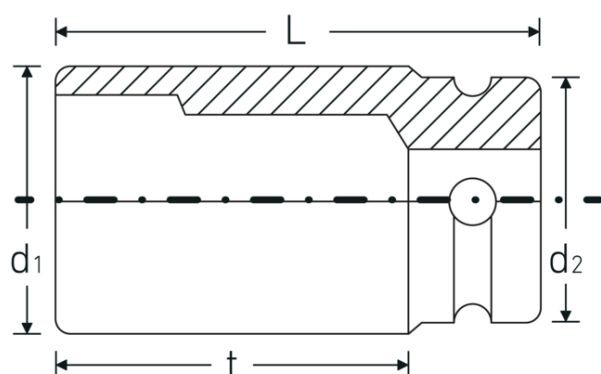

Toutes les douilles IMPACT possèdent un trou de part en part pour la tige de liaison ainsi qu'une gorge profonde pour la bague de sécurité en caoutchouc. La tige de sûreté n'est pas sous contrainte durant l'application.

Grande précision d'ajustement.

La grande précision d'ajustement due à des tolérances extrêmement étroites garantit une transmission sans jeu de la force de la visseuse à choc sur la douille et une action nettement meilleure.

Dessin technique.

Attributs techniques.

Empreinte	6 pans
Carré d'entraînement intérieur (pouces)	3/4 "
d1	54,9 mm
d2	44 mm
DIN	DIN 3129 / ISO 1711-2
Longueur mm (L)	57 mm
Ouverture [mm]	36 mm
t	32 mm

Données logistiques.

Profondeur mm (IFS)	57
Largeur	55
Hauteur mm (IFS)	55
WEEE/ElektroG	nicht ear-pflichtig
Longueur (emballé, mm)	111
Largeur (emballé, mm)	55
Hauteur (emballé, mm)	57
Volume (emballé, dm3)	0.347985 dm3
Réf. n°	25010036
Poids (brut, kg)	1,090
Poids PAP (kg)	0,000
Poids PVC (kg)	0,007
GTIN	4018754015771
Pays d'origine AWR	GERMANY
Région d'origine	Nordrhein-Westfalen
Position tarifaire	82042000
Emballage	2
Poids	545 g