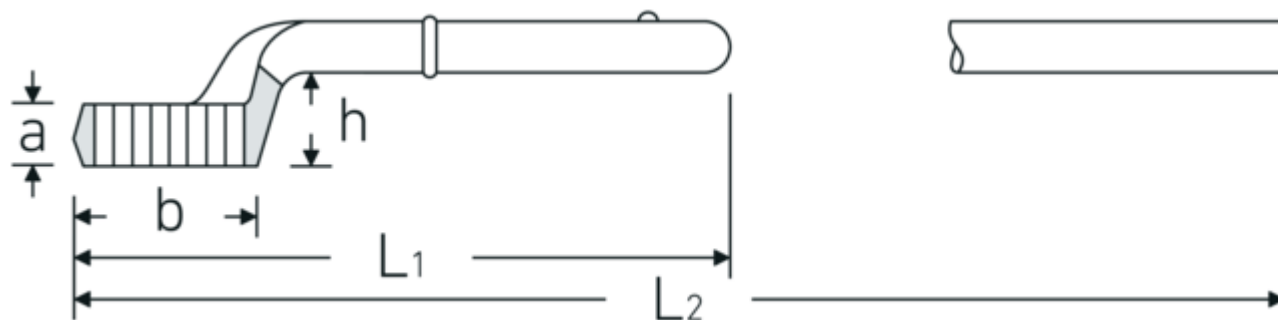

Rysunek techniczny.

Atrybuty techniczne.

a	17 mm
Szerokość mm (b)	38 mm
dla modelu	1
Wysokość mm (h)	29,5 mm
L1	180 mm
L2	555 mm
Szerokość w poprzek mieszkań 1 [mm]	24 mm

Dane logistyczne.

Głębokość mm (IFS)	182
Szerokość mm (IFS)	38
Wysokość mm (IFS)	41
Długość (w opakowaniu, mm)	182
Szerokość (w opakowaniu, mm)	38
Wysokość (w opakowaniu, mm)	41