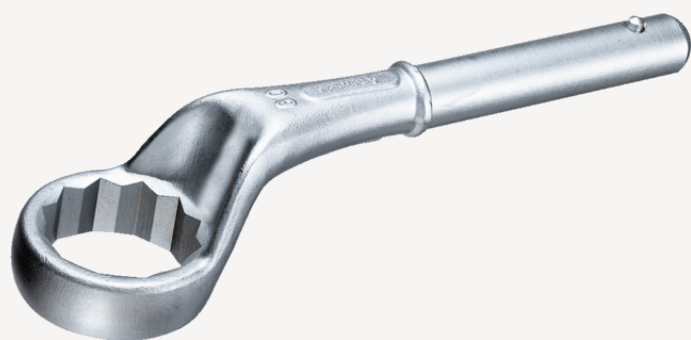

## Klucze oczkowe jednostronne

5

Art. nr 42020024  
GTIN 4018754023394  
Modelka 5 24

### Oznaczenie.

Klucz oczkowy pojedynczy do dociągania Rozmiar 24mm Dł.180mm

### Właściwości.

- bez trzonu
- stal stopowa chromowa, chromowane