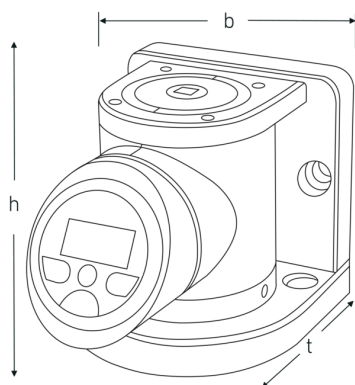

Momenttestare

SmartCheck USB 1500

Art. no. **96521211**
GTIN **4018754331352**
Model **SMARTCHECK 1500 USB**

Label.

Momenttestare Mätomr.150-1500N-m Invändig fyrkant 1"

Product highlights.

Technical Drawing.

Technical Attributes.

Mätområde N-m	150-1500 N-m
Invändig fyrkant [tum]	1 "
Mätområde ft-lb	111-1106 ft-lb
Mätområde in-lb	1328-13276 in-lb
Antal siffror	4
Bredd mm (b)	120 mm

Logistics data.

Djup mm (IFS)	385
Bredd mm (IFS)	300
Höjd mm (IFS)	147
WEEE/ElektroG	Kleingeräte B2C
Längd (packad, mm)	385
Bredd (packad, mm)	300

Vikt med eske	7258 g	Höjd (packad, mm)	147
Höjd mm (h)	124 mm	Volym (förpackad, dm ³)	16.9785 dm ³
Modell no.	SmartCheck USB 1500	Art. no.	96521211
t	167 mm	Vikt (brutto, kg)	7,830
		Vikt PAP (kg)	0,150
		Vikt PVC (kg)	0,000
		GTIN	4018754331352
		Ursprungsland AWR	GERMANY
		Ursprungsregion	Nordrhein-Westfalen
		Tulltaxa nr.	90318080
		Förpackningsstandard	1
		Vikt (g)	5912 g