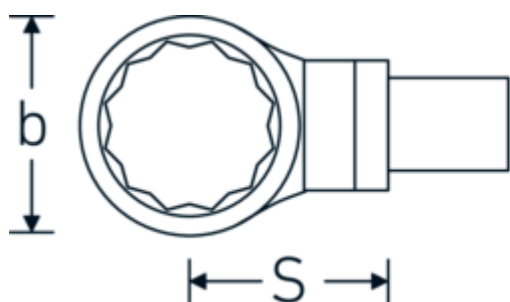

Ring-Einsteckwerkzeug

732/100

Art.-Nr. 58221034

GTIN 4018754238798

Modell 732/100 SW 34

Bezeichnung.

Ring-Einsteckwerkzeug SW 34mm Wkz.Aufn.22 x 28

Eigenschaften.

- Doppelsechskant mit AS-Drive-Profil
- für Drehmomentschlüssel mit Vierkantaufnahme
- Verchromung über Nickel, dauerhaft und abplatzsicher
- im Gesenk geschmiedet, gehärtet und im Ölbad abgekühlt
- stark belastbar, außergewöhnlich langlebig

Technische Zeichnung.

Technische Attribute.

Breite mm (b)	52 mm
Größe Wkz.-Aufnahme [Innenvierkant]	22 x 28 mm
Höhe mm (h)	17 mm
S	55 mm
Schlüsselweite [mm]	34 mm

Logistikdaten.

Tiefe mm (IFS)	122
Breite mm (IFS)	51
Höhe mm (IFS)	32
WEEE/ElektroG	nicht ear-pflichtig
Länge (verpackt, mm)	135
Breite (verpackt, mm)	52

Höhe (verpackt, mm)	33
Volumen (verpackt, dm3)	0.23166 dm3
Art.-Nr.	58221034
Gewicht (brutto, kg)	0,629
Gewicht PAP (kg)	0,000
Gewicht PVC (kg)	0,005
GTIN	4018754238798
Ursprungsland AWR	GERMANY
Ursprungsregion	Nordrhein-Westfalen
Zolltarifnr.	82041100
Packnorm	1
Gewicht (g)	627 g