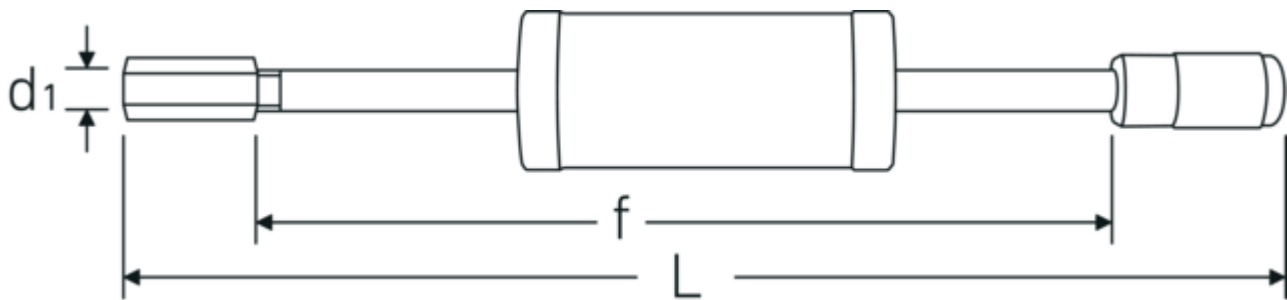

Technische Zeichnung.

Technische Attribute.

Antriebssechskant außen (mm)	13 mm
Schlagweg (mm)	200 mm
für Gewinde	M10
für Modell	11400/1, 11400/2, 11400/3, 11400/4, 11400/4a, 11400/5
Gr.	1
Länge mm (L)	280 mm
Schlaggewicht	700 g

Logistikdaten.

Tiefe mm (IFS)	280
Breite mm (IFS)	35
Höhe mm (IFS)	35
WEEE/ElektroG	nicht ear-pflichtig
Länge (verpackt, mm)	280
Breite (verpackt, mm)	85
Höhe (verpackt, mm)	45
Volumen (verpackt, dm³)	1.071 dm³
Art.-Nr.	71040201
Gewicht (brutto, kg)	0,920
Gewicht PAP (kg)	0,008
Gewicht PVC (kg)	0,000
GTIN	4018754342204
Ursprungsland AWR	GERMANY
Ursprungsregion	Nordrhein-Westfalen
Zolltarifnr.	82055980
Packnorm	1
Gewicht (g)	979 g

Varianten.

Art.-Nr.	Modell-Nr. (ERP)	Bezeichnung	GTIN
71040201	11402/1 Gleithammer zu Innenausz. 11400	Gleithammer	4018754342204
71040202	11402/2 Gleithammer zu Innenausz. 11400	Gleithammer	4018754342211