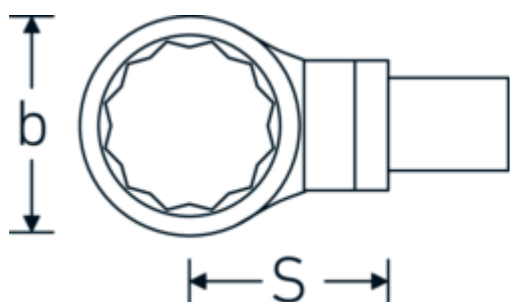

Ring-Einsteckwerkzeug

732/100

Art.-Nr. 58221046

GTIN 4018754238828

Modell 732/100 SW 46

Bezeichnung.

Ring-Einsteckwerkzeug SW 46mm Wkz.Aufn.22 x 28

Eigenschaften.

- Doppelsechskant mit AS-Drive-Profil
- für Drehmomentschlüssel mit Vierkantaufnahme
- Verchromung über Nickel, dauerhaft und abplatzsicher
- im Gesenk geschmiedet, gehärtet und im Ölbad abgekühlt
- stark belastbar, außergewöhnlich langlebig

Technische Zeichnung.

Technische Attribute.

Breite mm (b)	66 mm
Größe Wkz.-Aufnahme [Innenvierkant]	22 x 28 mm
Höhe mm (h)	19 mm
S	55 mm
Schlüsselweite [mm]	46 mm

Logistikdaten.

Tiefe mm (IFS)	123
Breite mm (IFS)	65
Höhe mm (IFS)	32
WEEE/ElektroG	nicht ear-pflichtig
Länge (verpackt, mm)	125
Breite (verpackt, mm)	66

Höhe (verpackt, mm)	33
Volumen (verpackt, dm³)	0.27225 dm ³
Art.-Nr.	58221046
Gewicht (brutto, kg)	0,630
Gewicht PAP (kg)	0,000
Gewicht PVC (kg)	0,006
GTIN	4018754238828
Ursprungsland AWR	GERMANY
Ursprungsregion	Nordrhein-Westfalen
Zolltarifnr.	82041100
Packnorm	1
Gewicht (g)	628 g