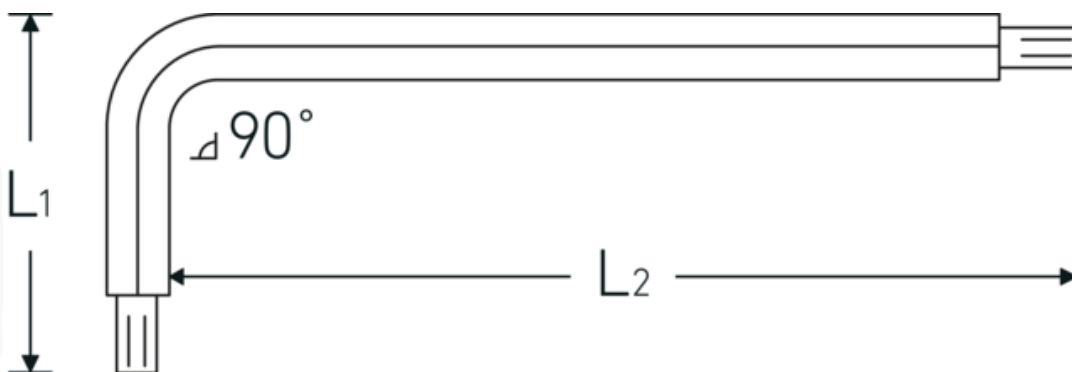

### Aanwijzing.

Haakse schroevendraaiers met kogelkop Uitgang zeshoek 3mm L.20mm x 126mm

### Eigenschappen.

- voor binnenzeskantbouten
- zwenkhoek tot 25° naar iedere kant
- met kogelkop en klemring aan de lange kant
- om ook snel en betrouwbaar te kunnen werken op moeilijk toegankelijk plaatsen
- bouten worden stevig vastgehouden
- Chroom-Vanadium, gebruineerd

## Technische kenmerken.

<b>Uitvoerprofiel</b>	Zeskant
<b>Uitgaande zeskant (mm)</b>	3 mm
<b>L1</b>	20 mm
<b>L2</b>	126 mm