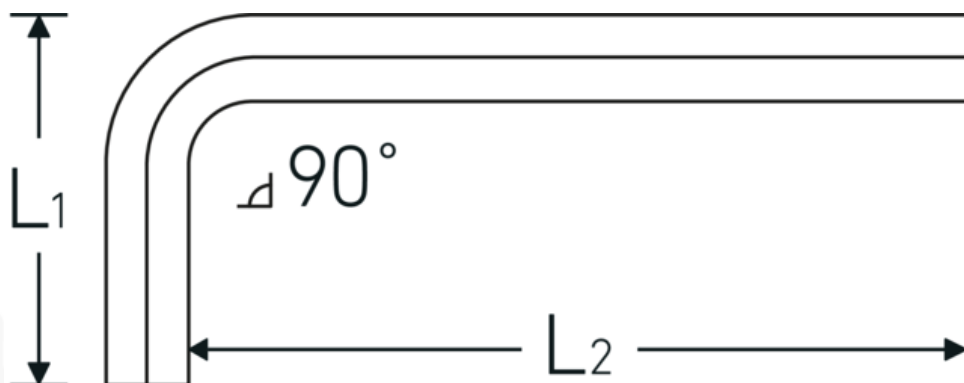

Chiave esagonale piegata imperiale

10760a

Nr. art **43553009**
GTIN **4018754332311**
Modello **10760a 9/64**
WINKELSCHRAUBENDREHER
SECHSKANT

Designazione.

Chiave esagonale piegata imperiale Esagono di uscita 9/64 Lar.23mm x 63mm

Descrizione.

- per viti a brugola esagonali
- cromo vanadio, nichelate

Vantaggi.

per viti a brugola esagonali

Disegno tecnico.

Attributi tecnici.

Profilo di uscita Esagonale

Dati logistici.

Profondità mm (IFS) 69
Larghezza mm (IFS) 25

Esagono di uscita esterno (pollici)	9/64
L1	23 mm
L2	63 mm

Altezza mm (IFS)	4
Lunghezza (imballata, mm)	175
Larghezza (imballata, mm)	100
Altezza (imballata, mm)	5
Volume (imballato, dm3)	0.0875 dm3
N° Art.	43553009
Peso (lordo, kg)	0,084
Peso PAP (kg)	0,000
Peso PVC (kg)	0,004
GTIN	4018754332311
Paese di origine AWR	GERMANY
Regione di origine	Nordrhein-Westfalen
RAEE/Legge sull'elettricità	nicht ear-pflichtig
N. tariffa doganale	82054000
Standard di imballaggio	10
Peso [mm]	7 g