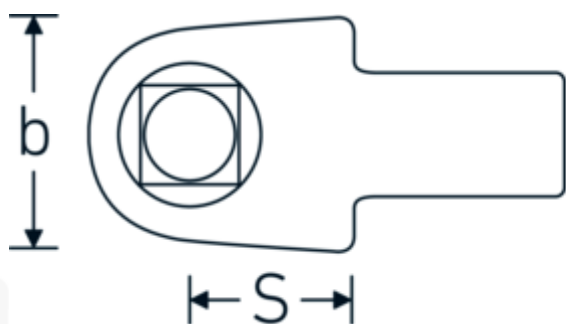

## Attacchi quadri ad innesto di taratura

#### Designazione.

Attacco quadro a innesto di calibrazione Quadro esterno 3/4" Dimensioni dell'innesto 22 x 28

#### Descrizione.

- senza sfera e/o spina (quindi non adatto per il serraggio)
- risultati di misurazione ottimali durante la taratura grazie alla riduzione delle forze trasversali

#### Attributi tecnici.

Quadro esterno [pollici]	3/4 "
Larghezza mm (b)	43 mm