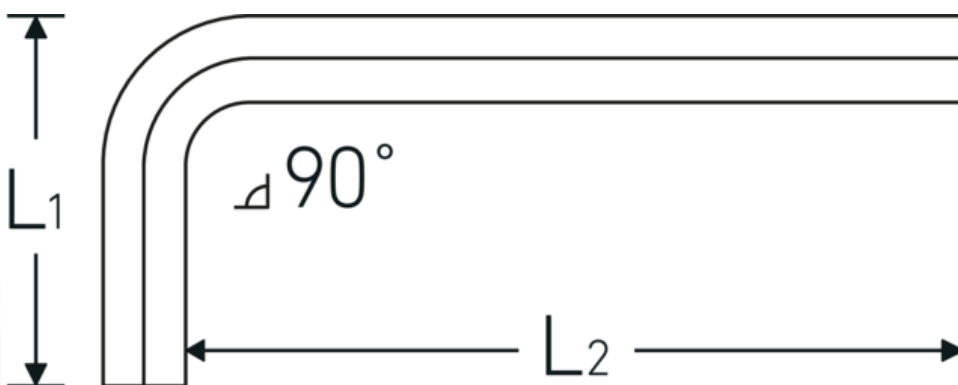

Technische tekening.

Technische kenmerken.

Uitvoerprofiel

Zeskant

Logistieke gegevens.

Diepte mm (IFS)

170