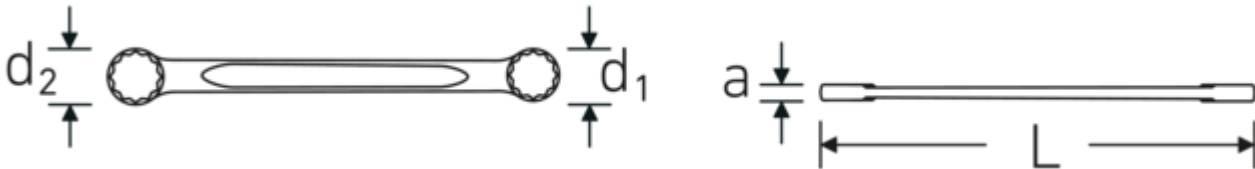

Dubbele ringsleutel, metrisch

StahlwilleSTABIL®21

Artikelnr. 41052732
GTIN 4018754085187
Model 21 27 x 32

Aanwijzing.

Dubbele ringsleutel Maat 27 x 32 mm L.320mm

Eigenschappen.

StahlwilleSTABIL®

- recht
- DIN 837/ISO 10103
- Chrome-Alloy-Steel, verchromd

Dubbel-T-profiel

Onze combinatie- en ringsleutels hebben een extra uitsparing in het midden van het gereedschap. Vergelijkbaar met het principe van een dubbele T-balk biedt dit een enorme overdrachtscapaciteit en maximale sterkte bij een lager gewicht.

Dunwandige ringen

De smalle diameter van onze ringen vereenvoudigt het werk in krappe ruimtes. De zijkanten van de ringen zijn hoger dan bij standaardmoeren, waardoor vastlopen wordt voorkomen.

Technische tekening.

Technische kenmerken.

a	12 mm
Uitvoerprofiel	Dubbel-zeskant AS-drive
d1	38,5 mm
d2	45,5 mm
DIN	DIN 837 / ISO 10103
Lengte mm (L)	320 mm
Flatbreedte 1 [mm]	27 mm
Breedte over vlakken 2 [mm]	32 mm

Logistieke gegevens.