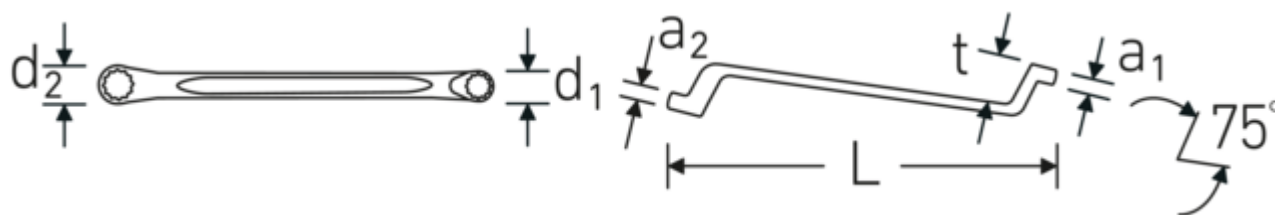

Dwustronne klucze oczkowe

StahlwilleSTABIL® 20

Art. nr **41043032**
GTIN **4018754021130**
Modelka **StahlwilleSTABIL 20 30 x 32**

Oznaczenie.

Zestaw dwustronnych kluczy oczkowych StahlwilleSTABIL Rozmiar 30 x 32 mm
Dł.365mm

Właściwości.

StahlwilleSTABIL®

- głębokoodsadzone
- DIN 838/ISO 10104
- stal stopowa chromowa, chromowane

Zalety.

głęboko odsadzone

Technologie i cechy wydajnościowe.

Anti-Slip-Drive

Specjalny profil AS-Drive umożliwia przenoszenie dużej siły na powierzchnie śrub i nakrętek bez ich uszkodzenia. Zapobiega to również zerwaniu łba śruby.

Pierścienie cienkościenne

Cienka średnica ścianek naszych pierścieni ułatwia pracę w ciasnych przestrzeniach. Boki pierścienia są wyższe od standardowych nakrętek, co zapobiega zakleszczaniu.

Rysunek techniczny.

Dane logistyczne.

Głębokość mm (IFS)	365
Szerokość mm (IFS)	45
Wysokość mm (IFS)	16
Długość (w opakowaniu, mm)	400
Szerokość (w opakowaniu, mm)	110
Wysokość (w opakowaniu, mm)	48
Objętość (w opakowaniu, dm ³)	2.112 dm ³
Art. nr	41043032
Waga (brutto, kg)	3,200
Waga PAP (kg)	0,000
Waga PVC (kg)	0,022
GTIN	4018754021130
Kraj pochodzenia AWR	GERMANY
Region pochodzenia	Nordrhein-Westfalen
WEEE/ElektroG	nicht ear-pflichtig
Nr taryfy celnej	82041100
Standard pakowania	5
Waga (g)	640 g