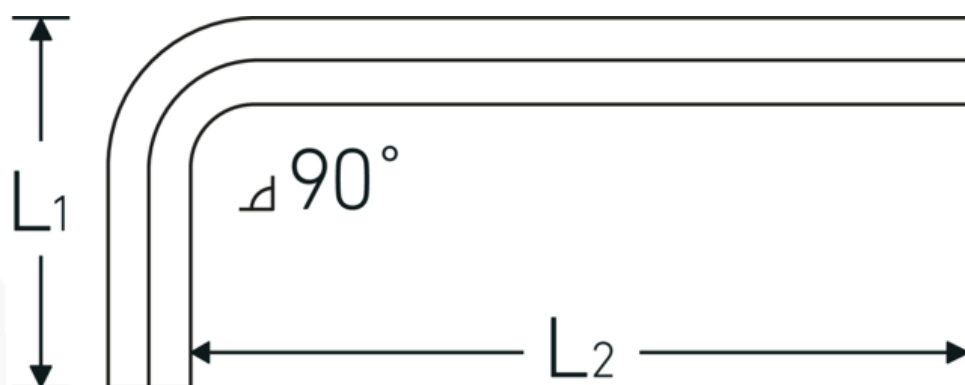

Teknisk tegning.

Tekniske egenskaber.

Udgangsprofil

Sekskant

Logistiske data.

Dybde mm. (IFS)

93