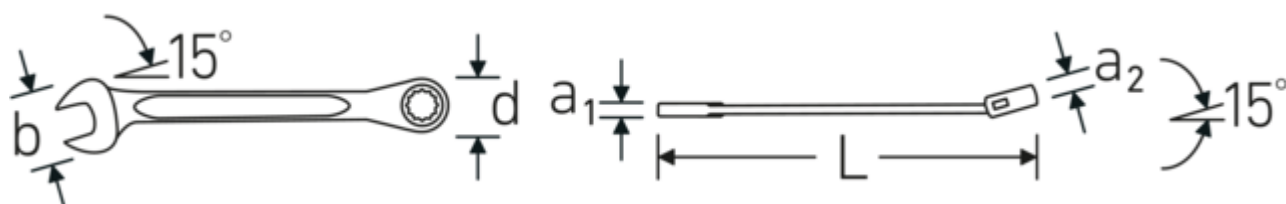

Dubbel T-profil

Våra kombinations- och u-ringnycklar har en extra fördjupning i mitten av verktyget. Precis som principen med en dubbel T-balk ger detta en enorm bärförmåga och maximal styrka samtidigt som vikten minskas.

Offset Shaft Design

Våra skiftnycklar är specialutformade med extra förstärkning i de belastningszoner där den största kraften appliceras - nämligen vid förbindelsen mellan käften och skftet - för att förhindra deformation.

Technical Drawing.

Technical Attributes.

Antal verktyg	5 st.
Område	8-19
Modell no.	17/5

Logistics data.

Djup mm (IFS)	295
Bredd mm (IFS)	80
Höjd mm (IFS)	50
Längd (packad, mm)	295
Bredd (packad, mm)	80
Höjd (packad, mm)	50
Volym (förpackad, dm ³)	1.18 dm ³
Art. no.	96411705
Vikt (brutto, kg)	0,740
Vikt PAP (kg)	0,000
Vikt PVC (kg)	0,004
GTIN	4018754239306
Ursprungsland AWR	TAIWAN, PROVINCE OF CHINA
Ursprungsregion	Ausländischer Ursprung
WEEE/ElektroG	nicht ear-pflichtig