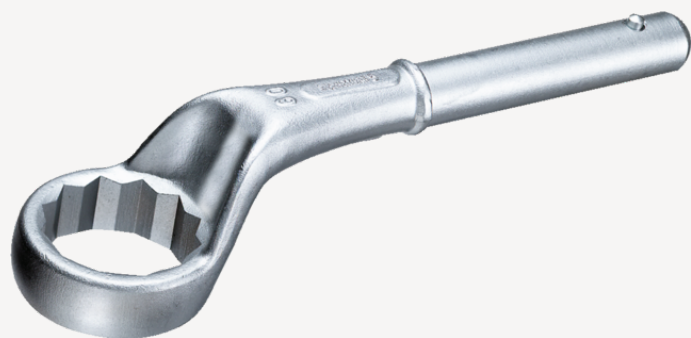

Klucze oczkowe jednostronne

5

Art. nr 42020050
GTIN 4018754023523
Modelka 5 50

Oznaczenie.

Klucz oczkowy pojedynczy do dociągania Rozmiar 50mm Dł.290mm

Właściwości.

- bez trzonu
- stal stopowa chromowa, chromowane