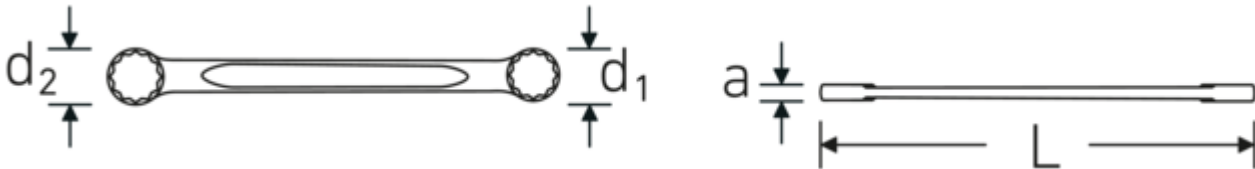

Dubbele ringsleutel, metrisch

StahlwilleSTABIL®21

Artikelnr. 41051617
GTIN 4018754021314
Model 21 16 x 17

Aanwijzing.

Dubbele ringsleutel Maat 16 x 17 mm L.170mm

Eigenschappen.

StahlwilleSTABIL®

- recht
- DIN 837/ISO 10103
- Chrome-Alloy-Steel, verchromd

Dubbel-T-profiel

Onze combinatie- en ringsleutels hebben een extra uitsparing in het midden van het gereedschap. Vergelijkbaar met het principe van een dubbele T-balk biedt dit een enorme overdrachts capaciteit en maximale sterkte bij een lager gewicht.

Dunwandige ringen

De smalle diameter van onze ringen vereenvoudigt het werk in krappe ruimtes. De zijkanten van de ringen zijn hoger dan bij standaardmoeren, waardoor vastlopen wordt voorkomen.

Technische tekening.

Technische kenmerken.

a	8 mm
Uitvoerprofiel	Dubbel-zeskant AS-drive
d1	23,8 mm
d2	25 mm
DIN	DIN 837 / ISO 10103
Lengte mm (L)	170 mm
Flatbreedte 1 [mm]	16 mm
Breedte over vlakken 2 [mm]	17 mm

Logistieke gegevens.