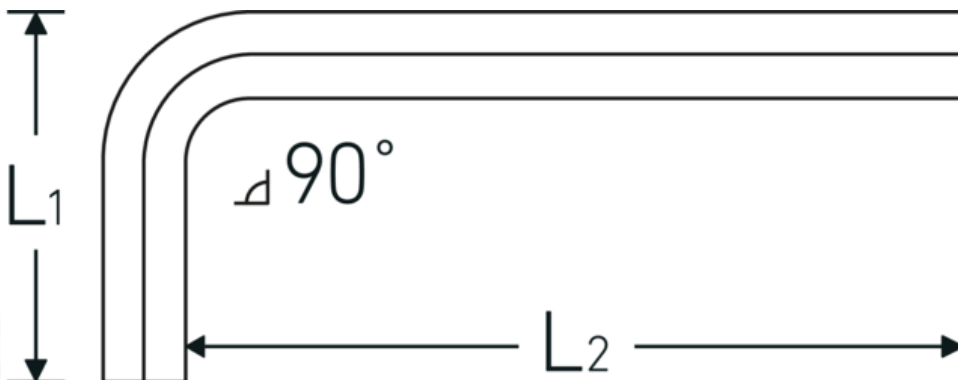

Haakse schroevendraaier

10760a

Artikelnr. **43553003**
GTIN **4018754332267**
Model **10760a 3/64**
WINKELSCHRAUBENDREHER
SECHSKANT

Aanwijzing.

Haakse schroevendraaier Uitgang zeshoek 3/64 L.14mm x 45mm

Eigenschappen.

- voor binnenzeskantbouten
- Chroom-Vanadium, vernikkeld (0,028; 0,035; 0,050" gebruineerd)

Voordelen.

voor inbusschroeven

Technische tekening.

Technische kenmerken.

Uitvoerprofiel

Zeskant

Logistieke gegevens.

Diepte mm (IFS)

41

Breedte mm (IFS)

12

Uitgaande zeskant buiten (inch)	3/64
L1	14 mm
L2	45 mm

Hoogte mm (IFS)	1
Lengte (verpakt, mm)	170
Breedte (verpakt, mm)	60
Hoogte (verpakt, mm)	2
Volume (verpakt, dm3)	0.0204 dm3
Artikelnr.	43553003
Gewicht (bruto, KG)	0,010
Gewicht PAP (KG)	0,000
Gewicht PVC (KG)	0,004
GTIN	4018754332267
Land van oorsprong AWR	GERMANY
Regio van oorsprong	Nordrhein-Westfalen
WEEE/ElektroG	nicht ear-pflichtig
Douanetarief nr.	82054000
Verpakkingsstandaard	10
Gewicht (g)	1 g