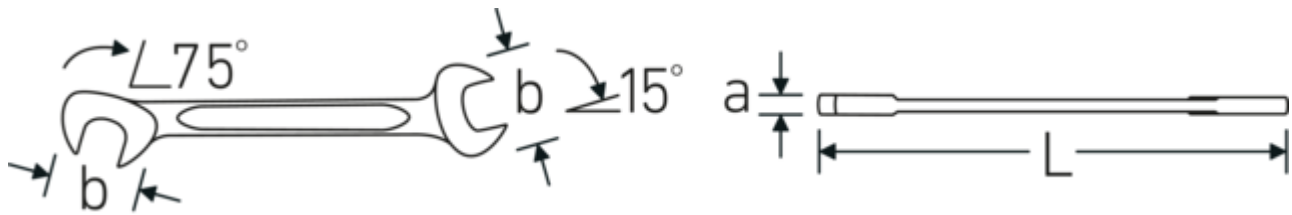

- **metrische, gleiche** Schlüsselweiten
- gerade Ausführung, Maulstellung 15° und 75°
- stabile, schlanke und leichte Konstruktion
- hohe Biegefestigkeit durch Doppel-T-Profil
- griffige, hautsympatische Oberfläche durch STAHLWILLE Rundfinish
- extrem belastbar, außergewöhnlich langlebig
- im Gesenk geschmiedet, gehärtet und im Ölbad abgekühlt
- Chrome Alloy Steel, verchromt

Technologien und Leistungsmerkmale.

Doppel-T-Profil

Unsere Maul- und Ringschlüssel verfügen über eine zusätzliche Vertiefung in der Mitte des Werkzeugs. Ähnlich dem Prinzip eines Doppel-T-Trägers wird damit eine enorme Belastbarkeit und maximale Biegefestigkeit bei geringerem Gewicht erreicht.

Offset Shaft Design

Unsere Schraubenschlüssel sind so konstruiert, dass sie an den Belastungszonen, wo die größten Kräfte einwirken - nämlich an der Verbindung zwischen Maul und Schaft - zusätzlich verstärkt sind, um so eine Verformung zu verhindern.

Technische Zeichnung.

Technische Attribute.

a	2 mm
Breite mm (b)	10,5 mm
Länge mm (L)	70 mm
Legierung	Chrome Alloy Steel
Maulstellung	15/75 °
Oberfläche	verchromt
Schlüsselweite 1 [mm]	3,2 mm
Schlüsselweite 2 [mm]	3,2 mm