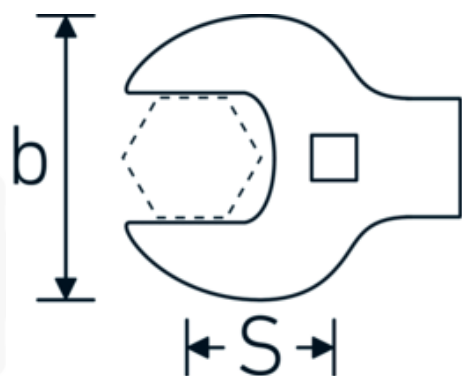

Crowfoot-Schlüssel heavy-duty, zöllig

540a HD

Art.-Nr. 02501036

GTIN 4018754198085

Modell 540A HD SW 5/8

Bezeichnung.

3/8 " Crowfoot-Schlüssel heavy-duty SW 5/8" L.45mm

Eigenschaften.

- für besonders hohe Belastungen, z. B. Edelstahlverschraubungen
- vollständige Nutzung des Schlüsselmauls in Kombination mit Standardknarren oder Drehmomentschlüssel mit festem Vierkant
- verchromt

Technische Zeichnung.

Technische Attribute.

a	11 mm
Antriebsvierkant innen (Zoll)	3/8 "
Breite mm (b)	34,8 mm
Länge mm (L)	45 mm
S	27,7 mm
Schlüsselweite [Zoll]	5/8 "

Logistikdaten.

Tiefe mm (IFS)	35
Breite mm (IFS)	34
Höhe mm (IFS)	11
WEEE/ElektroG	nicht ear-pflichtig
Länge (verpackt, mm)	65
Breite (verpackt, mm)	60
Höhe (verpackt, mm)	20
Volumen (verpackt, dm3)	0.078 dm3
Art.-Nr.	02501036
Gewicht (brutto, kg)	0,061
Gewicht PAP (kg)	0,000
Gewicht PVC (kg)	0,002
GTIN	4018754198085
Ursprungsland AWR	GERMANY
Ursprungsregion	Nordrhein-Westfalen
Zolltarifnr.	82042000
Packnorm	1
Gewicht (g)	58 g

Varianten.

Art.-Nr.	Modell-Nr. (ERP)	Bezeichnung	GTIN
02501024	540A HD SW 3/8	3/8 " Crowfoot-Schlüssel heavy-duty SW 3/8" L.39mm	4018754285709
02501028	540A HD SW 7/16	3/8 " Crowfoot-Schlüssel heavy-duty SW 7/16" L.40mm	4018754285716
02501032	540A HD SW 1/2	3/8 " Crowfoot-Schlüssel heavy-duty SW 1/2" L.42mm	4018754285723
02501034	540A HD SW 9/16	3/8 " Crowfoot-Schlüssel heavy-duty SW 9/16" L.43,4mm	4018754198078
02501036	540A HD SW 5/8	3/8 " Crowfoot-Schlüssel heavy-duty SW 5/8" L.45mm	4018754198085
02501038	540A HD SW 11/16	3/8 " Crowfoot-Schlüssel heavy-duty SW 11/16" L.47,2mm	4018754198092
02501040	540A HD SW 3/4	3/8 " Crowfoot-Schlüssel heavy-duty SW 3/4" L.49mm	4018754285730
02501042	540A HD SW 13/16	3/8 " Crowfoot-Schlüssel heavy-duty SW 13/16" L.51mm	4018754204359