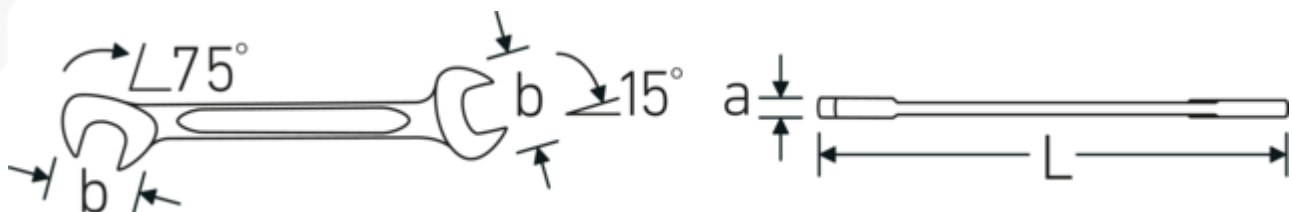

Dubbele steeksleutel klein ELECTRIC, imperiaal

ELECTRIC 12a

Artikelnr. 40461212
GTIN 4018754019939
Model ELECTRIC 12a 3/16

Aanwijzing.

Dubbele steeksleutel klein ELECTRIC Maat 3/16 " L.70mm

Eigenschappen.

- Chrome-Alloy-Steel, verchromd

Technologieën en kenmerken.

Dubbel-T-profiel

Onze combinatie- en ringsleutels hebben een extra uitsparing in het midden van het gereedschap. Vergelijkbaar met het principe van een dubbele T-balk biedt dit een enorme overdrachtscapaciteit en maximale sterkte bij een lager gewicht.

Offset Shaft Design

Onze steeksleutels zijn speciaal ontworpen met extra versterking in de belastingszones waar de meeste kracht wordt uitgeoefend - namelijk bij de verbinding tussen de bek en de steel - om vervorming te voorkomen.

Technische tekening.

Technische kenmerken.

a	2 mm
Breedte mm (b)	10.5 mm
Lengte mm (L)	70 mm
Positie bek	15/75 °
Breedte over vlakken 1 [inch]	3/16 "
Breedte over flats 2 [inch]	3/16 "

Logistieke gegevens.