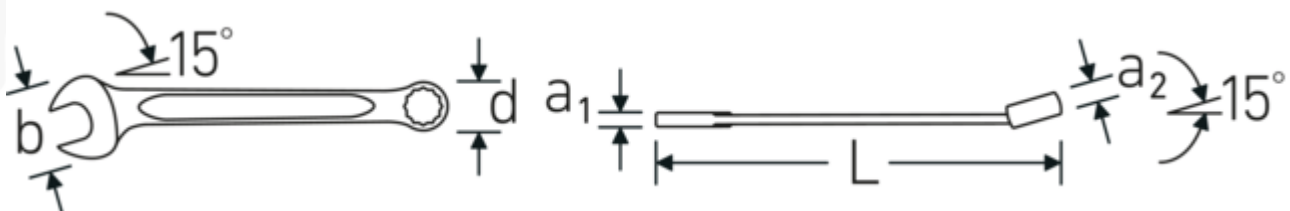

Technical Drawing.