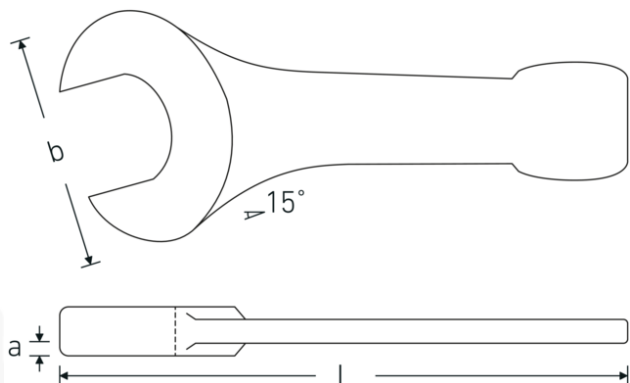

Chiavi a bocca da battere

4204

Nr. art **42040080**
GTIN **4018754023776**
Modello **4204 80**

Designazione. Cricchetto a percussione Mis. 80mm Lar.408mm

Descrizione.

- DIN 133
- acciaio speciale, grigio ferro

Vantaggi.

DIN 133

Disegno tecnico.

Attributi tecnici.

a 34 mm
Larghezza mm (b) 174 mm

Dati logistici.

Profondità mm (IFS) 410
Larghezza mm (IFS) 175

DIN	DIN 133	Altezza mm (IFS)	35
Lunghezza mm (L)	408 mm	Lunghezza (imballata, mm)	410
Larghezza tra le piastre 1 [mm]	80 mm	Larghezza (imballata, mm)	175
		Altezza (imballata, mm)	35
		Volume (imballato, dm3)	2.51125 dm3
		N° Art.	42040080
		Peso (lordo, kg)	6,059
		Peso PAP (kg)	0,000
		Peso PVC (kg)	0,000
		GTIN	4018754023776
		Paese di origine AWR	GERMANY
		Regione di origine	Nordrhein-Westfalen
		RAEE/Legge sull'elettricità	nicht ear-pflichtig
		N. tariffa doganale	82041100
		Standard di imballaggio	1
		Peso [mm]	6059 g