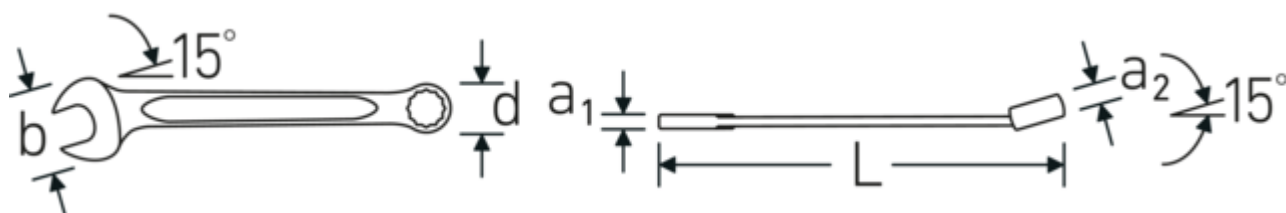

Anti-Slip-Drive

Den speciella AS-Drive-profilen möjliggör hög kraftöverföring till skruvarnas och bultarnas ytor utan att skada dem. Detta förhindrar också att skruvhuvudet slits av.

Tunnväggiga ringar

Ringens tunna väggdiameter underlättar arbete i trånga utrymmen. Ringsidorna är högre än standardmuttrarna, vilket förhindrar klämning.

Technical Drawing.

Technical Attributes.

a1	5,3 mm
a2	8,5 mm
Bredd mm (b)	28 mm
d	17,8 mm
DIN	DIN 3113 Form A / ISO 7738 Form A
Längd mm (L)	140 mm
Käkens position	15 °
Nyckelstorlek 1 [mm]	12 mm
Ringposition	15 °
Nyckelstorlek 2 [mm]	12 mm
t	10 mm