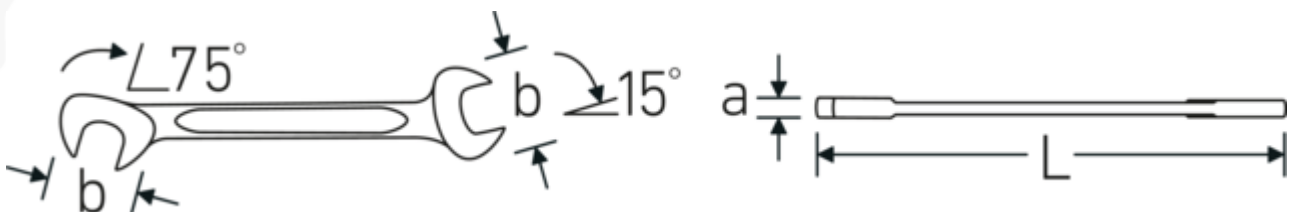

ELECTRIC 12

Art. no. 40060606
GTIN 4018754018574
Model ELECTRIC 12 6

Label. Stl. 6 mm L.78mm

Features. • kromlegerat stål, förkromade

Technologies and features.

Dubbel T-profil

Våra kombinations- och u-ringnycklar har en extra fördjupning i mitten av verktyget. Precis som principen med en dubbel T-balk ger detta en enorm bärförmåga och maximal styrka samtidigt som vikten minskas.

Offset Shaft Design

Våra skiftnycklar är specialutformade med extra förstärkning i de belastningszoner där den största kraften appliceras - nämligen vid förbindelsen mellan käften och skaftet - för att förhindra deformation.

Technical Drawing.

Technical Attributes.

a	2 mm
Bredd mm (b)	12.6 mm
Längd mm (L)	78 mm
Käkens position	15/75 °
Nyckelstorlek 1 [mm]	6 mm
Nyckelstorlek 2 [mm]	6 mm

Logistics data.

Djup mm (IFS)	78
Bredd mm (IFS)	13
Höjd mm (IFS)	2
Längd (packad, mm)	90
Bredd (packad, mm)	40
Höjd (packad, mm)	10
Volym (förpackad, dm3)	0.036 dm3
Art. no.	40060606
Vikt (brutto, kg)	0,064
Vikt PAP (kg)	0,000
Vikt PVC (kg)	0,003
GTIN	4018754018574
Ursprungsland AWR	GERMANY
Ursprungsregion	Nordrhein-Westfalen
WEEE/ElektroG	nicht ear-pflichtig
Tulltaxa nr.	82041100
Förpackningsstandard	10
Vikt (g)	6 g