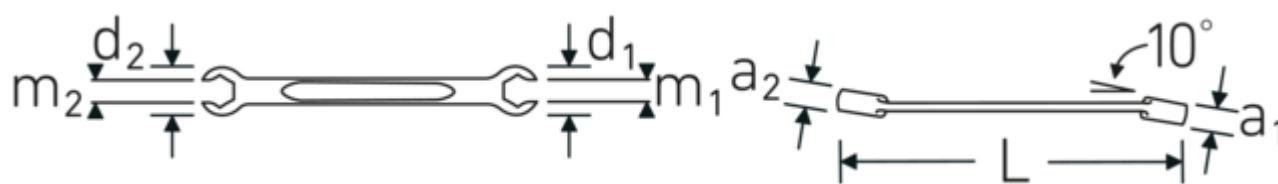

Dessin technique.

Attributs techniques.

a1	9 mm
a2	10 mm
Empreinte	Hexagone AS-drive
d1	21,5 mm
d2	24 mm
DIN	DIN 3118 / ISO 3318
Longueur mm (L)	170 mm
m1	8,6 mm
m2	10 mm
Ouverture 1 [mm]	11 mm
Position de l'anneau	10 °
Ouverture 2 [mm]	13 mm

Données logistiques.

Profondeur mm (IFS)	169
Largeur	25
Hauteur mm (IFS)	13
Longueur (emballé, mm)	171
Largeur (emballé, mm)	56
Hauteur (emballé, mm)	48
Volume (emballé, dm3)	0.459648 dm3
Réf. n°	41081113
Poids (brut, kg)	0,800
Poids PAP (kg)	0,000
Poids PVC (kg)	0,009
GTIN	4018754021925
Pays d'origine AWR	GERMANY
Région d'origine	Nordrhein-Westfalen
WEEE/ElektroG	nicht ear-pflichtig
Position tarifaire	82041100
Emballage	10
Poids	80 g

Variantes.

Réf. n°	n° de modèle (ERP)	Désignation de l'article (Autom.)	GTIN
41080810	OPEN RING 24 8 x 10	Clé polygonale double ouverte coudée OPEN RING Taille 8 mm Lg.145mm	4018754021888
41080911	OPEN RING 24 9 x 11	Clé polygonale double ouverte coudée OPEN RING Taille 9 mm Lg.155mm	4018754021895
41081011	OPEN RING 24 10 x 11	Clé polygonale double ouverte coudée OPEN RING Taille 10 x 11 mm Lg.155mm	4018754021901