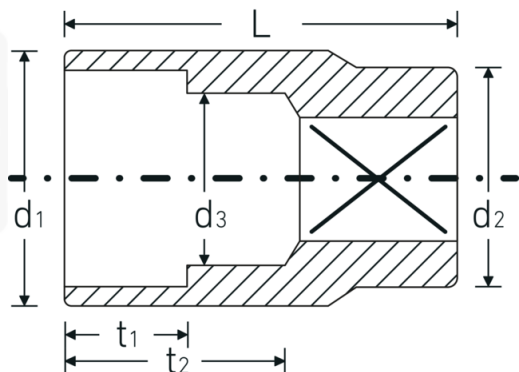

### Bezeichnung.

1/2 " Steckschlüsseinsatz SW 22mm L.42mm

### Eigenschaften.

- Doppelsechskant mit AS-Drive-Profil
- 1/2" Innenvierkant-Antrieb
- HPQ® Hochleistungsstahl, verchromt
- DIN 3124 / ISO 2725-1 / DIN EN 3709 / ASME B 107.5 M

## Technische Attribute.

<b>Abtriebsprofil</b>	Doppelsechskant AS-Drive
<b>Antriebsvierkant innen (Zoll)</b>	1/2 "
<b>d1</b>	29,7 mm
<b>d2</b>	26 mm
<b>d3</b>	21 mm
<b>DIN</b>	DIN 3124 / ISO 2725-1, DIN EN 3709, ASME B 107.5 M
<b>Länge mm (L)</b>	42 mm
<b>Schlüsselweite [mm]</b>	22 mm
<b>t1</b>	16,5 mm
<b>t2</b>	24,9 mm