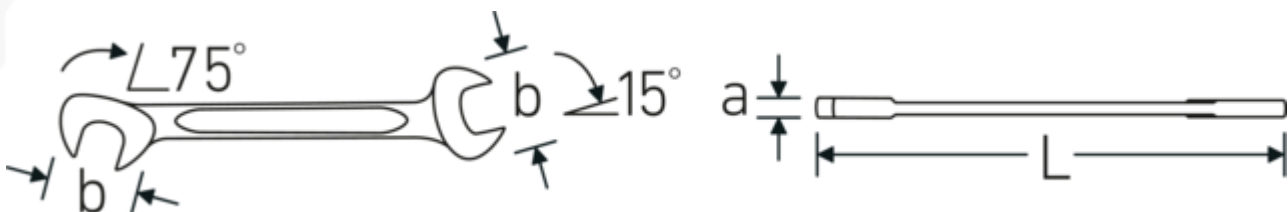

Technische tekening.