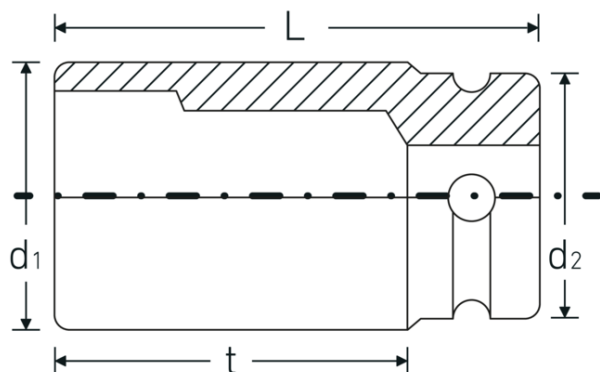

Optimeret funktionalitet

Alle IMPACT-topnøglesatsere har en gennemgående tværboring til forbindelsesstiften samt en dyb rille til sikringsgummiringen. Sikringsstiften belastes ikke ved anvendelsen.

Høj pasningsnøjagtighed.

Den høje pasning på grund af ekstremt tætte tolerancer garanterer en optimal, slørfri overførsel af kræfterne fra slagnøglen til topnøgleindsatsen og en tydeligt forøget holdbarhed.

Teknisk tegning.

Tekniske egenskaber.

Udgangsprofil	hex
Indvendig firkantsdrev (tommer)	3/4 "
d1	32 mm
d2	44 mm
DIN	DIN 3129 / ISO 1711-2
Længde mm. (L)	48 mm
Nøglestørrelse [mm.]	19 mm
t	23 mm

Logistiske data.

Dybde mm. (IFS)	48
Bredde mm. (IFS)	45
Højde mm. (IFS)	45
WEEE/ElektroG	nicht ear-pflichtig
Længde (pakket, mm.)	226
Bredde (pakket, mm.)	46
Højde (pakket, mm.)	49
Volym (förpackad, dm3)	0.509404 dm3
Art. nr.	25010019
Vægt (brutto, kg)	1,795
Vægt PAP (kg)	0,000
Vægt PVC (kg)	0,008
GTIN	4018754015610
Oprindelsesland AWR	GERMANY
Oprindelsesregion	Nordrhein-Westfalen
Toldtarif nr.	82042000
Pakkestandard	5
Vægt (g)	359 g