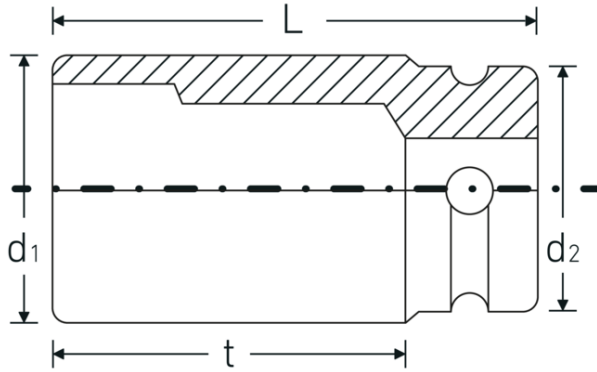

IMPACT-doppen 1"

66IMP

Artikelnr. 26020036
GTIN 4018754016457
Model 66 IMP 36

Aanwijzing.

IMPACT-dop 1 " 36mm L.110mm

Eigenschappen.

- lange uitvoering
- zeskant
- 1" aansluiting
- Chrome Alloy Steel, gebruineerd
- DIN 3129 / ISO 1711-2

Geoptimaliseerde functionaliteit.

Alle IMPACT-doppen hebben een doorlopend boorgat voor de verbindingstift en een diepe groef voor de rubberen veiligheidsring. De verbindingstift wordt bij gebruik niet belast.

Technische tekening.

Technische kenmerken.

Uitvoerprofiel	zeskant
Aandrijving vierkant binnen (inch)	1 "
d1	56,5 mm
d2	54 mm
Lengte mm (L)	110 mm
Sleutelplaatdikte [mm]	36 mm
t	78 mm

Logistieke gegevens.

Diepte mm (IFS)	110
Breedte mm (IFS)	57
Hoogte mm (IFS)	57
WEEE/ElektroG	nicht ear-pflichtig
Lengte (verpakt, mm)	115
Breedte (verpakt, mm)	111
Hoogte (verpakt, mm)	58
Volume (verpakt, dm3)	0.74037 dm3
Artikelnr.	26020036
Gewicht (bruto, KG)	2,624
Gewicht PAP (KG)	0,000
Gewicht PVC (KG)	0,009
GTIN	4018754016457
Land van oorsprong AWR	GERMANY
Regio van oorsprong	Nordrhein-Westfalen
Douanetarief nr.	82042000
Verpakkingsstandaard	2
Gewicht (g)	1312 g