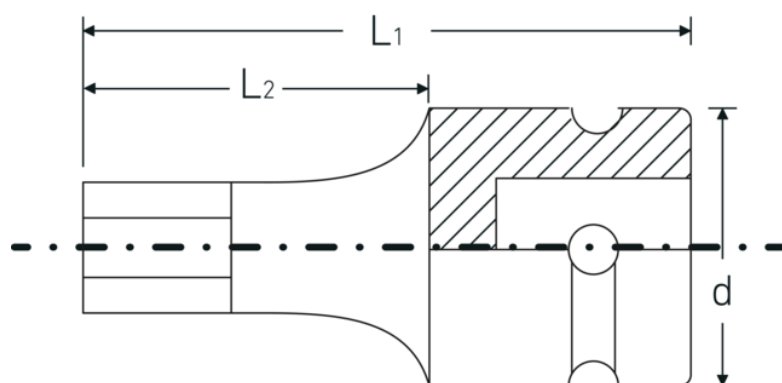

Douilles tournevis IMPACT 1/2"

54IMP

Réf. n° 23050014
GTIN 4018754233854
Modèle 54 IMP 14

Désignation.

Douille tournevis IMPACT 1/2 " 14 mm Lg.40mm

Caractéristiques.

- pour vis à six pans creux
- carré d'entraînement femelle 1/2"
- Chrome Alloy Steel, finition brunie

Points forts du produit.

Fonctionnalité optimisée.

Toutes les douilles IMPACT possèdent un trou de part en part pour la tige de liaison ainsi qu'une gorge profonde pour la bague de sécurité en caoutchouc. La tige de sûreté n'est pas sous contrainte durant l'application.

Grande précision d'ajustement.

La grande précision d'ajustement due à des tolérances extrêmement étroites garantit une transmission sans jeu de la force de la visseuse à choc sur la douille et une action nettement meilleure.

Dessin technique.

Attributs techniques.

Empreinte	6 pans
Hexagone de sortie extérieur (mm)	14 mm
Carré d'entraînement intérieur (pouces)	1/2 "
d	25 mm
L1	40 mm
L2	20 mm

Données logistiques.

Profondeur mm (IFS)	43
Largeur	30
Hauteur mm (IFS)	30
WEEE/ElektroG	nicht ear-pflichtig
Longueur (emballé, mm)	155
Largeur (emballé, mm)	50
Hauteur (emballé, mm)	31
Volume (emballé, dm3)	0.24025 dm3
Réf. n°	23050014
Poids (brut, kg)	0,380
Poids PAP (kg)	0,000
Poids PVC (kg)	0,003
GTIN	4018754233854
Pays d'origine AWR	TAIWAN, PROVINCE OF CHINA
Région d'origine	Ausländischer Ursprung
Position tarifaire	82042000
Emballage	5
Poids	118 g