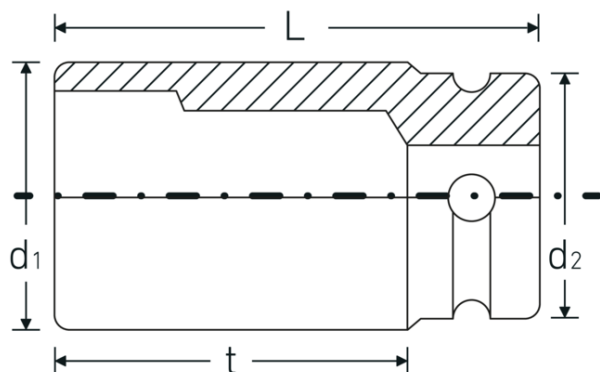

### Optimeret funktionalitet

Alle IMPACT-topnøgleindsatser har en gennemgående tværboring til forbindelsesstiften samt en dyb rille til sikringsgummiringen. Sikringsstiften belastes ikke ved anvendelsen.

## Tekniske egenskaber.

Udgangsprofil	hex
Indvendig firkantsdrev (tommer)	1 "
d1	51,5 mm
d2	54 mm
DIN	DIN 3129 / ISO 1711-2
Længde mm. (L)	63 mm
Nøglestørrelse [mm.]	32 mm
t	32 mm