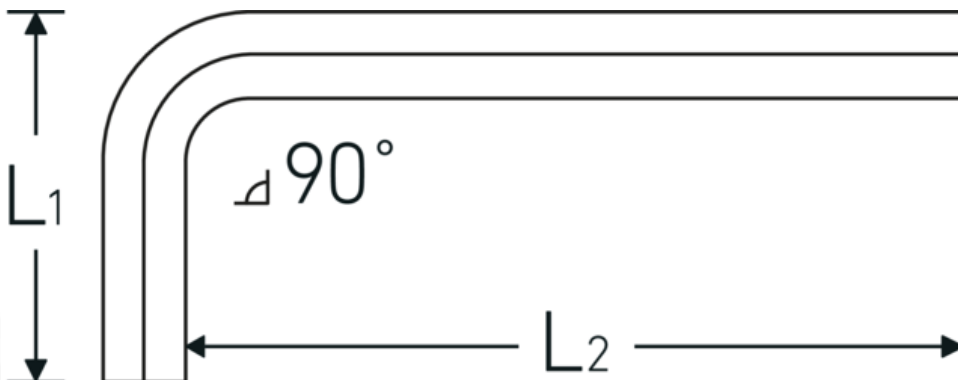

Haakse schroevendraaier

10760a

Artikelnr. **43553036**
GTIN **4018754332397**
Model **10760a 5/8**
WINKELSCHRAUBENDREHER
SECHSKANT

Aanwijzing.

Haakse schroevendraaier Uitgang zeshoek 5/8 L.59mm x 160mm

Eigenschappen.

- voor binnenzeskantbouten
- Chroom-Vanadium, vernikkeld (0,028; 0,035; 0,050" gebruineerd)

Voordelen.

voor inbusschroeven

Technische tekening.

Technische kenmerken.

Uitvoerprofiel Zeskant

Logistieke gegevens.

Diepte mm (IFS) 171
Breedte mm (IFS) 73

Uitgaande zeskant buiten (inch)	5/8
L1	59 mm
L2	160 mm

Hoogte mm (IFS)	18
Lengte (verpakt, mm)	260
Breedte (verpakt, mm)	150
Hoogte (verpakt, mm)	19
Volume (verpakt, dm3)	0.741 dm3
Artikelnr.	43553036
Gewicht (bruto, KG)	1,850
Gewicht PAP (KG)	0,000
Gewicht PVC (KG)	0,008
GTIN	4018754332397
Land van oorsprong AWR	GERMANY
Regio van oorsprong	Nordrhein-Westfalen
WEEE/ElektroG	nicht ear-pflichtig
Douanetarief nr.	82054000
Verpakkingsstandaard	5
Gewicht (g)	380 g