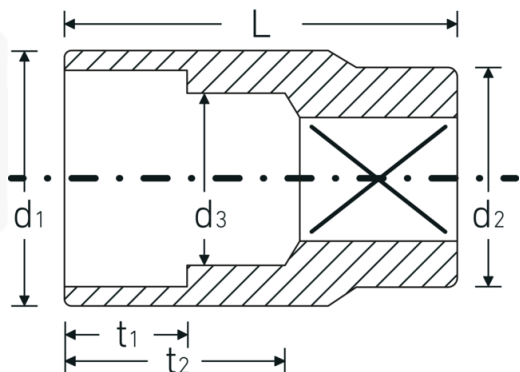

### Bezeichnung.

1/2 " Steckschlüsseinsatz SW 30mm L.45mm

### Eigenschaften.

- Sechskant mit AS-Drive-Profil
- 1/2" Innenvierkant-Antrieb
- HPQ® Hochleistungsstahl, verchromt
- DIN 3124 / ISO 2725-1 / ASME B 107.5M / DIN EN 3709

## Technische Attribute.

<b>Abtriebsprofil</b>	Sechskant AS-Drive
<b>Antriebsvierkant innen (Zoll)</b>	1/2 "
<b>d1</b>	39,7 mm
<b>d2</b>	28 mm
<b>d3</b>	27 mm
<b>DIN</b>	DIN 3124 / ISO 2725-1, ASME B 107.5M, DIN EN 3709
<b>Länge mm (L)</b>	45 mm
<b>Schlüsselweite [mm]</b>	30 mm
<b>t1</b>	20,5 mm
<b>t2</b>	26,1 mm