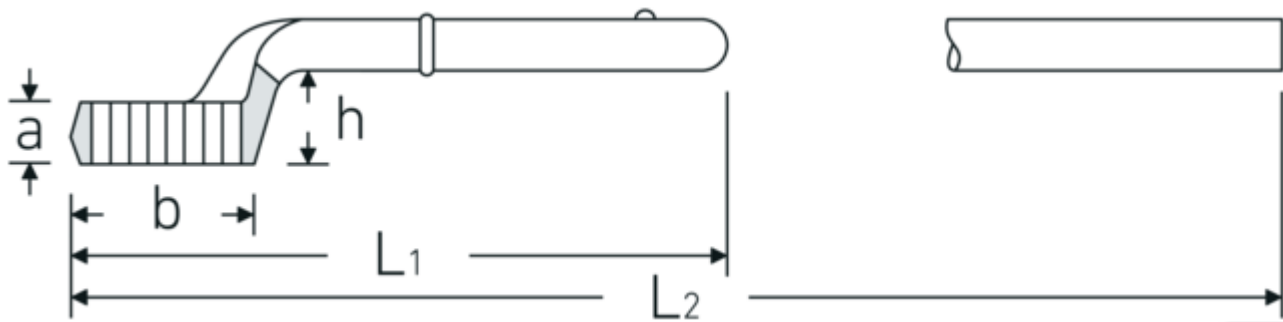

Opsteekringsleutel

5

Artikelnr. **42020095**
GTIN **4018754023639**
Model **5 95**

Aanwijzing.

Opsteekringsleutel Maat 95mm L.410mm

Eigenschappen.

- zonder pijpgreep
- Chrome-Alloy-Steel, verchromd

Technische tekening.

Technische kenmerken.

a	45 mm
Breedte mm (b)	140 mm
voor model	4
Hoogte mm (h)	63 mm
L1	410 mm
L2	1100 mm
Flatbreedte 1 [mm]	95 mm

Logistieke gegevens.

Diepte mm (IFS)	410
Breedte mm (IFS)	140
Hoogte mm (IFS)	63
Lengte (verpakt, mm)	410
Breedte (verpakt, mm)	140
Hoogte (verpakt, mm)	63
Volume (verpakt, dm ³)	3.6162 dm ³
Artikelnr.	42020095