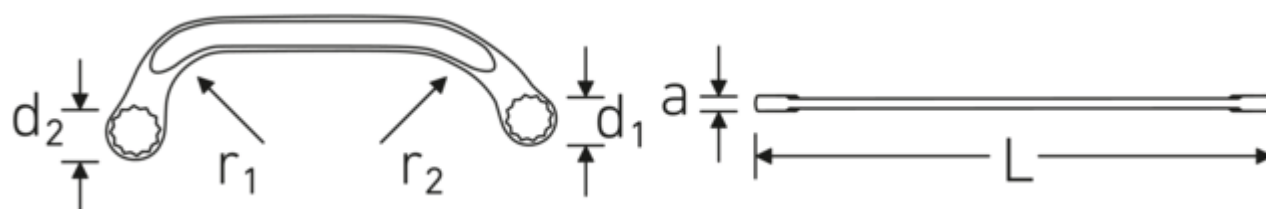

Dwustronne klucze oczkowe STARTER

STARTER 27

Art. nr 41091517
GTIN 4018754022076
Modelka STARTER 27 15 x 17

Oznaczenie.

Zestawy dwustronnych kluczy oczkowych STARTER Rozmiar 15 x 17 mm Dł.184mm

Właściwości.

- ISO 3318
- stal stopowa chromowa, chromowane

Zalety.

ISO 3318

Technologie i cechy wydajnościowe.

Anti-Slip-Drive

Specjalny profil AS-Drive umożliwia przenoszenie dużej siły na powierzchnie śrub i nakrętek bez ich uszkodzenia. Zapobiega to również zerwaniu łba śruby.

Pierścienie cienkościenne

Cienka średnica ścianek naszych pierścieni ułatwia pracę w ciasnych przestrzeniach. Boki pierścienia są wyższe od standardowych nakrętek, co zapobiega zakleszczaniu.

Rysunek techniczny.

Atrybuty techniczne.

a	7,5 mm
Profil wyjściowy	Nasadka podwójna sześciokątna AS-drive
d1	22,5 mm
d2	25 mm
Długość mm (L)	184 mm
r1	38 mm
r2	66 mm
Szerokość w poprzek mieszkań 1 [mm]	15 mm
Szerokość w poprzek mieszkań 2 [mm]	17 mm