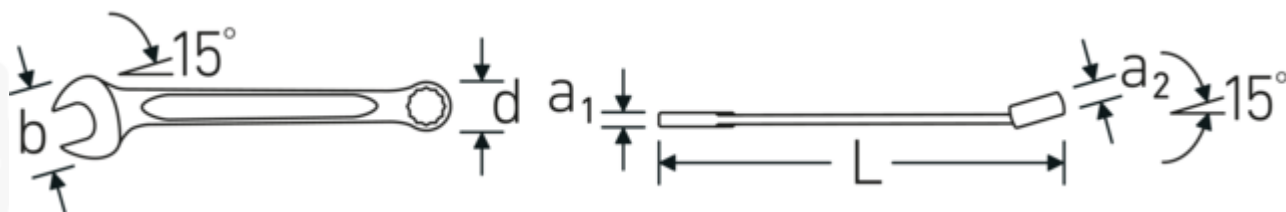

Pierścienie cienkościenne

Cienka średnica ścianek naszych pierścieni ułatwia pracę w ciasnych przestrzeniach. Boki pierścienia są wyższe od standardowych nakrętek, co zapobiega zakleszczaniu.

Offset Shaft Design

Rysunek techniczny.

Atrybuty techniczne.

a1	6,7 mm
a2	11,5 mm
Szerokość mm (b)	42 mm
d	27,5 mm
DIN	DIN 3113 Form A / ISO 7738 Form A
Długość mm (L)	230 mm
Pozycja szczęk	15 °
Pozycja pierścienia	15 °
Szerokość w poprzek mieszkań 1 [cał]	3/4 "
Szerokość w poprzek mieszkań 2 [cał]	3/4 "