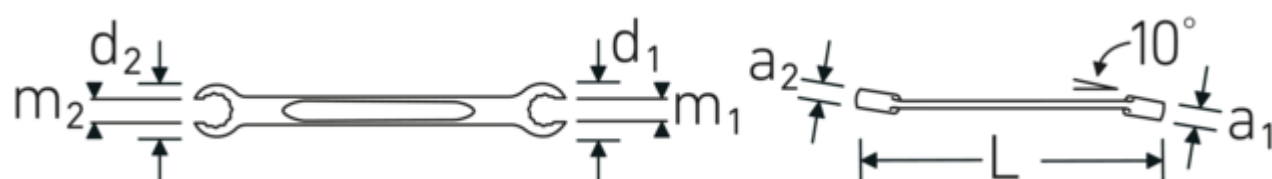

Rysunek techniczny.

Atrybuty techniczne.

a1	13 mm
a2	15 mm
Profil wyjściowy	Nasadka podwójna sześciokątna AS-drive
d1	33 mm
d2	37 mm
DIN	DIN 3118 / ISO 3318
Długość mm (L)	230 mm
m1	15,8 mm
m2	17 mm
Szerokość w poprzek mieszkań 1 [mm]	19 mm
Pozycja pierścienia	10 °
Szerokość w poprzek mieszkań 2 [mm]	22 mm

Dane logistyczne.

Głębokość mm (IFS)	230
Szerokość mm (IFS)	39
Wysokość mm (IFS)	19
Długość (w opakowaniu, mm)	255
Szerokość (w opakowaniu, mm)	75
Wysokość (w opakowaniu, mm)	53
Objętość (w opakowaniu, dm³)	1.013625 dm³
Art. nr	41081922
Waga (brutto, kg)	0,990
Waga PAP (kg)	0,000
Waga PVC (kg)	0,012
GTIN	4018754021970
Kraj pochodzenia AWR	GERMANY
Region pochodzenia	Nordrhein-Westfalen
WEEE/ElektroG	nicht ear-pflichtig
Nr taryfy celnej	82041100
Standard pakowania	5
Waga (g)	192 g

Variants.

Art. nr	Nr modelu (ERP)	Oznaczenie	GTIN
41081417	OPEN RING 24 14 x 17	Dwustronny klucz oczkowy otwarty kątowy OPEN RING Rozmiar 14 x 17 mm Dł.200mm	4018754021949
41081619	OPEN RING 24 16 x 19	Dwustronny klucz oczkowy otwarty kątowy OPEN RING Rozmiar 16 x 19 mm Dł.220mm	4018754086313