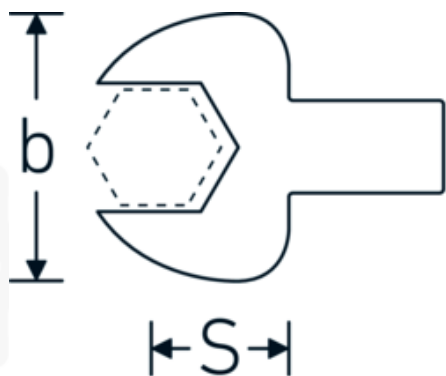

Insteeksteeksleutel

731/40

Artikelnr. **58214019**
GTIN **4018754033980**
Model **731/40 19**

Aanwijzing.

Insteeksteeksleutel Maat 19mm Wkz.Aufn.14 x 18

Eigenschappen.

- Voor momentsleutels met vierkante mof
- Vastgezet door penvergrendeling
- Verchroomd over nikkel, duurzaam en spaanbestendig
- Drop gesmeed, gehard en gekoeld in een oliebad
- Extreem veerkrachtig, uitzonderlijk duurzaam

Voordelen.

Voor momentsleutels met vierkantopname

Technische tekening.

Technische kenmerken.

Breedte mm (b)	42 mm
Afmeting gereedschapshouder [vierkant inwendig]	14 x 18 mm
Hoogte mm (h)	10 mm
S	25 mm
Sleutelplaatdikte [mm]	19 mm

Logistieke gegevens.

Diepte mm (IFS)	58
Breedte mm (IFS)	41
Hoogte mm (IFS)	22
WEEE/ElektroG	nicht ear-pflichtig
Lengte (verpakt, mm)	64
Breedte (verpakt, mm)	44
Hoogte (verpakt, mm)	23
Volume (verpakt, dm3)	0.064768 dm3
Artikelnr.	58214019
Gewicht (bruto, KG)	0,145
Gewicht PAP (KG)	0,000
Gewicht PVC (KG)	0,002
GTIN	4018754033980
Land van oorsprong AWR	GERMANY
Regio van oorsprong	Nordrhein-Westfalen
Douanetarief nr.	82041100
Verpakkingsstandaard	1
Gewicht (g)	140 g