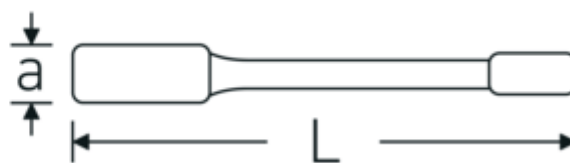

Disegno tecnico.

Attributi tecnici.

a	41,5 mm
Larghezza mm (b)	152 mm
DIN	DIN 7444
Lunghezza mm (L)	400 mm
Larghezza tra le piastre 1 [mm]	95 mm

Dati logistici.

Profondità mm (IFS)	390
Larghezza mm (IFS)	142
Altezza mm (IFS)	40
Lunghezza (imballata, mm)	390
Larghezza (imballata, mm)	142
Altezza (imballata, mm)	40