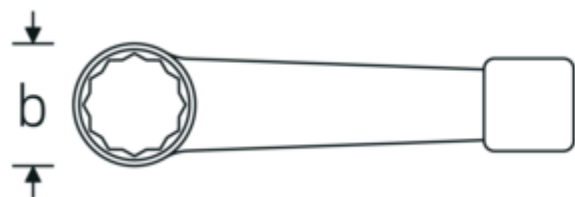

### Designazione.

Chiave ad anello a percussione Mis. 95mm Lar.400mm

## Attributi tecnici.

a	41,5 mm
Larghezza mm (b)	152 mm
DIN	DIN 7444
Lunghezza mm (L)	400 mm
Larghezza tra le piastre 1 [mm]	95 mm