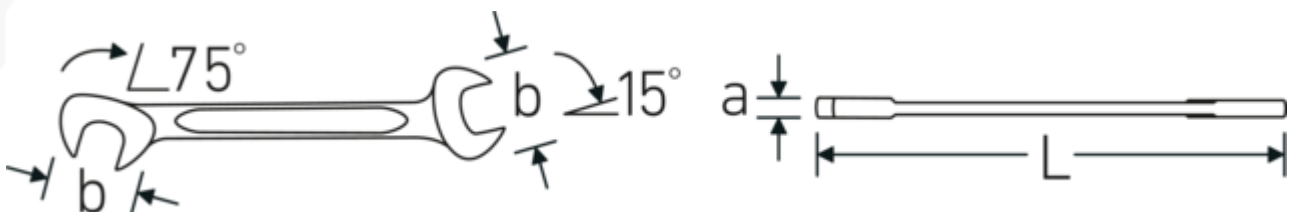

ELECTRIC 12a

Art. no. 40463434
GTIN 4018754020041
Model ELECTRIC 12a 9/16

Label. Stl. 9/16 " L.131mm

Features. • kromlegerat stål, förkromade

Technologies and features.

Dubbel T-profil

Våra kombinations- och u-ringnycklar har en extra fördjupning i mitten av verktyget. Precis som principen med en dubbel T-balk ger detta en enorm bärförmåga och maximal styrka samtidigt som vikten minskas.

Offset Shaft Design

Våra skiftnycklar är specialutformade med extra förstärkning i de belastningszoner där den största kraften appliceras - nämligen vid förbindelsen mellan käften och skaftet - för att förhindra deformation.

Technical Drawing.

Technical Attributes.

a	3 mm
Bredd mm (b)	28.3 mm
Längd mm (L)	131 mm
Käkens position	15/75 °
Nyckelstorlek 1 [tum]	9/16 "
Nyckelstorlek 2 [tum]	9/16 "

Logistics data.

Djup mm (IFS)	131
Bredd mm (IFS)	29
Höjd mm (IFS)	3
Längd (packad, mm)	135
Bredd (packad, mm)	70
Höjd (packad, mm)	15
Volym (förpackad, dm3)	0.14175 dm3
Art. no.	40463434
Vikt (brutto, kg)	0,360
Vikt PAP (kg)	0,000
Vikt PVC (kg)	0,004
GTIN	4018754020041
Ursprungsland AWR	GERMANY
Ursprungsregion	Nordrhein-Westfalen
WEEE/ElektroG	nicht ear-pflichtig
Tulltaxa nr.	82041100
Förpackningsstandard	10
Vikt (g)	36 g