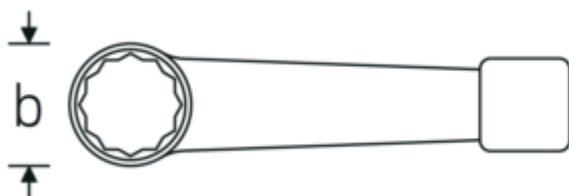

Schlagringschlüssel, metrisch

4205

Art.-Nr. 42050036
GTIN 4018754024131
Modell 4205 36

Bezeichnung.

Schlagringschlüssel SW 36mm L.205mm Spezialstahl

Eigenschaften.

- mit Doppelsechskant
- Spezialstahl, stahlgrau
- DIN 7444

Technische Zeichnung.

Technische Attribute.

a	19,5 mm
Breite mm (b)	60 mm
DIN	DIN 7444
Länge mm (L)	205 mm
Legierung	Spezialstahl
Oberfläche	stahlgrau
Schlüsselweite 1 [mm]	36 mm

Logistikdaten.

Tiefe mm (IFS)	205
Breite mm (IFS)	58
Höhe mm (IFS)	18
WEEE/ElektroG	nicht ear-pflichtig
Länge (verpackt, mm)	205
Breite (verpackt, mm)	58
Höhe (verpackt, mm)	18
Volumen (verpackt, dm ³)	0.21402 dm ³
Art.-Nr.	42050036
Gewicht (brutto, kg)	0,505