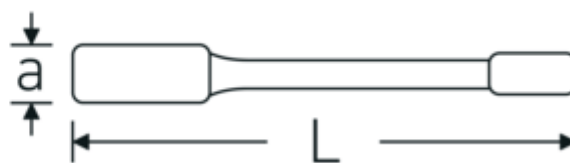

Vantaggi.

DIN 7444

Disegno tecnico.

Attributi tecnici.

a	22,5 mm
Larghezza mm (b)	75 mm
DIN	DIN 7444
Lunghezza mm (L)	240 mm
Larghezza tra le piastre 1 [mm]	48 mm

Dati logistici.

Profondità mm (IFS)	240
Larghezza mm (IFS)	74
Altezza mm (IFS)	22
Lunghezza (imballata, mm)	240
Larghezza (imballata, mm)	74
Altezza (imballata, mm)	22

Volume (imballato, dm3)	0.39072 dm3
N° Art.	42050048
Peso (lordo, kg)	0,920
Peso PAP (kg)	0,000
Peso PVC (kg)	0,000
GTIN	4018754024216
Paese di origine AWR	GERMANY
Regione di origine	Nordrhein-Westfalen
RAEE/Legge sull'elettricità	nicht ear-pflichtig
N. tariffa doganale	82041100
Standard di imballaggio	1
Peso [mm]	920 g