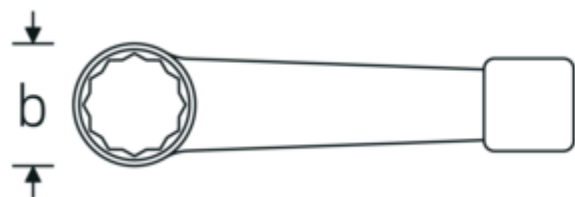

Chiavi poligonali da battere

4205

Nr. art **42050048**
GTIN **4018754024216**
Modello **4205 48**

Designazione.

Chiave ad anello a percussione Mis. 48mm Lar.240mm

Descrizione.

- DIN 7444
- acciaio speciale, color acciaio

Vantaggi.

DIN 7444

Disegno tecnico.

Attributi tecnici.

a	22,5 mm
Larghezza mm (b)	75 mm
DIN	DIN 7444
Lunghezza mm (L)	240 mm
Larghezza tra le piastre 1 [mm]	48 mm

Dati logistici.

Profondità mm (IFS)	240
Larghezza mm (IFS)	74
Altezza mm (IFS)	22
Lunghezza (imballata, mm)	240
Larghezza (imballata, mm)	74
Altezza (imballata, mm)	22

Volume (imballato, dm3)	0.39072 dm3
N° Art.	42050048
Peso (lordo, kg)	0,920
Peso PAP (kg)	0,000
Peso PVC (kg)	0,000
GTIN	4018754024216
Paese di origine AWR	GERMANY
Regione di origine	Nordrhein-Westfalen
RAEE/Legge sull'elettricità	nicht ear-pflichtig
N. tariffa doganale	82041100
Standard di imballaggio	1
Peso [mm]	920 g