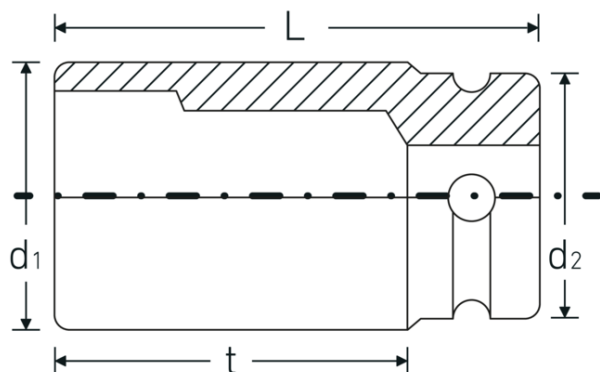

### Optimeret funktionalitet

Alle IMPACT-topnøglesatsere har en gennemgående tværboring til forbindelsesstiften samt en dyb rille til sikringsgummiringen. Sikringsstiften belastes ikke ved anvendelsen.

## Tekniske egenskaber.

Udgangsprofil	hex
Indvendig firkantsdrev (tommer)	3/4 "
d1	36,5 mm
d2	44 mm
DIN	DIN 3129 / ISO 1711-2
Længde mm. (L)	50 mm
Nøglestørrelse [mm.]	22 mm
t	25 mm