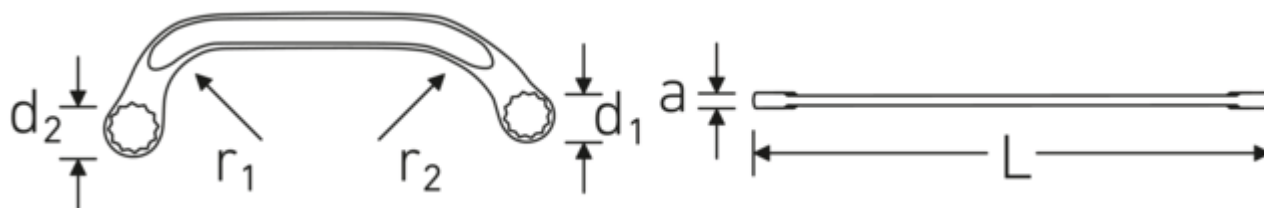

Rysunek techniczny.

Atrybuty techniczne.

a	7,5 mm
Profil wyjściowy	Nasadka podwójna sześciokątna AS-drive
d1	21 mm
d2	24,5 mm
Długość mm (L)	179 mm
r1	36 mm
r2	64 mm
Szerokość w poprzek mieszkań 1 [mm]	14 mm
Szerokość w poprzek mieszkań 2 [mm]	17 mm

Dane logistyczne.

Głębokość mm (IFS)	179
Szerokość mm (IFS)	62
Wysokość mm (IFS)	8
Długość (w opakowaniu, mm)	181
Szerokość (w opakowaniu, mm)	64
Wysokość (w opakowaniu, mm)	65
Objętość (w opakowaniu, dm³)	0.75296 dm³
Art. nr	41091417
Waga (brutto, kg)	0,890
Waga PAP (kg)	0,000
Waga PVC (kg)	0,010
GTIN	4018754022069
Kraj pochodzenia AWR	GERMANY
Region pochodzenia	Nordrhein-Westfalen
WEEE/ElektroG	nicht ear-pflichtig
Nr taryfy celnej	82041100
Standard pakowania	10
Waga (g)	89 g

Variants.

Art. nr	Nr modelu (ERP)	Oznaczenie	GTIN
41091012	STARTER 27 10 x 12	Zestawy dwustronnych kluczy oczkowych STARTER Rozmiar 10 x 12 mm Dt.150mm	4018754022038