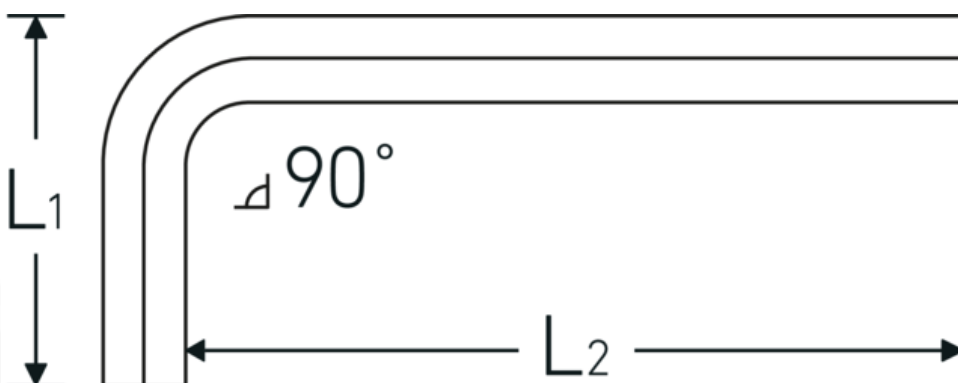

Haakse stiftsleutels

10760

Artikelnr. 43153027
GTIN 4018754332243
Model 10760 27
WINKELSCHRAUBENDREHER
SECHSKANT

Aanwijzing.

Haakse schroevendraaier Uitgang zeshoek 27mm L.100mm x 250mm

Eigenschappen.

- DIN ISO 2936
- voor binnenzeskantbouten
- Chroom-Vanadium, vernikkeld (0,7; 0,9; 1,3 mm gebruineerd)

Voordelen.

DIN ISO 2936

Technische tekening.

Technische kenmerken.

Uitvoerprofiel

Zeskant

Logistieke gegevens.

Diepte mm (IFS)

275

Uitgaande zeskant (mm)	27 mm	Breedte mm (IFS)	125
DIN	DIN ISO 2936	Hoogte mm (IFS)	31
L1	100 mm	Lengte (verpakt, mm)	410
L2	250 mm	Breedte (verpakt, mm)	200
		Hoogte (verpakt, mm)	32
		Volume (verpakt, dm3)	2.624 dm3
		Artikelnr.	43153027
		Gewicht (bruto, KG)	1,752
		Gewicht PAP (KG)	0,000
		Gewicht PVC (KG)	0,016
		GTIN	4018754332243
		Land van oorsprong AWR	GERMANY
		Regio van oorsprong	Nordrhein-Westfalen
		WEEE/ElektroG	nicht ear-pflichtig
		Douanetarief nr.	82054000
		Verpakkingsstandaard	1
		Gewicht (g)	1692 g