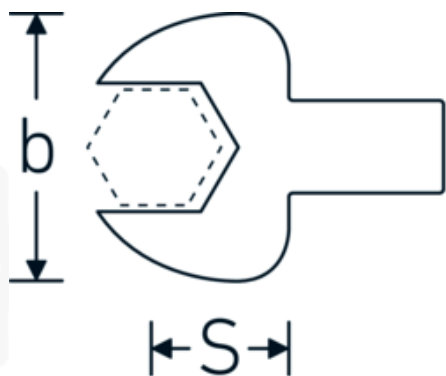

Insteeksteeksleutel

731/40

Artikelnr. **58214032**
GTIN **4018754034048**
Model **731/40 32**

Aanwijzing.

Insteeksteeksleutel Maat 32mm Wkz.Aufn.14 x 18

Eigenschappen.

- Voor momentsleutels met vierkante mof
- Vastgezet door penvergrendeling
- Verchroomd over nikkel, duurzaam en spaanbestendig
- Drop gesmeed, gehard en gekoeld in een oliebad
- Extreem veerkrachtig, uitzonderlijk duurzaam

Voordelen.

Voor momentsleutels met vierkantopname

Technische tekening.

Technische kenmerken.

Breedte mm (b)	66 mm
Afmeting gereedschapshouder [vierkant inwendig]	14 x 18 mm
Hoogte mm (h)	14 mm
S	32,5 mm
Sleutelplaatdikte [mm]	32 mm

Logistieke gegevens.

Diepte mm (IFS)	68
Breedte mm (IFS)	64
Hoogte mm (IFS)	22
WEEE/ElektroG	nicht ear-pflichtig
Lengte (verpakt, mm)	68
Breedte (verpakt, mm)	64
Hoogte (verpakt, mm)	22
Volume (verpakt, dm3)	0.095744 dm3
Artikelnr.	58214032
Gewicht (bruto, KG)	0,275
Gewicht PAP (KG)	0,000
Gewicht PVC (KG)	0,003
GTIN	4018754034048
Land van oorsprong AWR	GERMANY
Regio van oorsprong	Nordrhein-Westfalen
Douanetarief nr.	82041100
Verpakkingsstandaard	1
Gewicht (g)	246 g