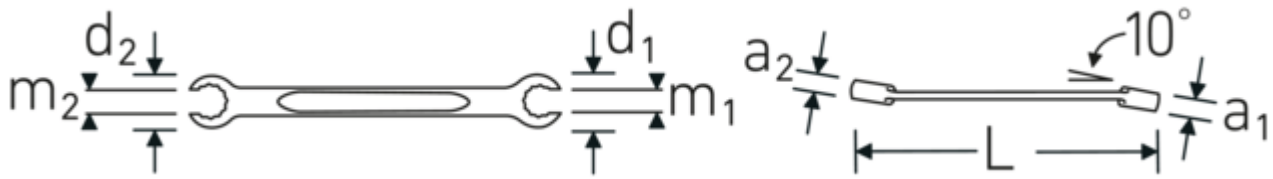

Eigenschappen.

- twaalfkant
- DIN 3118/ISO 3318
- Chrome-Alloy-Steel, verchromd

Voordelen.

met dubbel-zeskant

Technologieën en kenmerken.

Anti-Slip-Drive

Het speciale AS-Drive-profiel maakt een hoge krachtoverbrenging mogelijk op de vlakke kanten van schroeven en bouten zonder ze te beschadigen. Dit voorkomt ook het afbreken van de schroef- of boutkop.

Dunwandige ringen

De smalle diameter van onze ringen vereenvoudigt het werk in krappe ruimtes. De zijkanten van de ringen zijn hoger dan bij standaardmoeren, waardoor vastlopen wordt voorkomen.

Technische tekening.

Technische kenmerken.

a1	16 mm
a2	17,5 mm
Uitvoerprofiel	Dubbel-zeskant AS-drive
d1	40,5 mm
d2	44,5 mm
DIN	DIN 3118 / ISO 3318
Lengte mm (L)	270 mm
m1	18 mm
m2	20 mm
Flatbreedte 1 [mm]	24 mm
Ringpositie	10 °
Breedte over vlakken 2 [mm]	27 mm