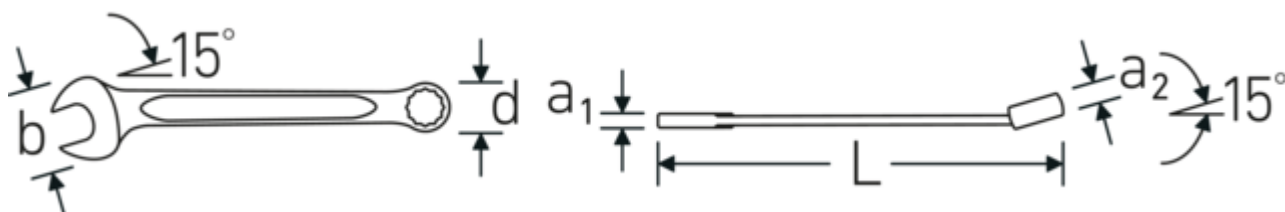

Teknisk tegning.

Tekniske egenskaber.

Antal værktøjer	26 stk.
Område	6-32
DIN	DIN 3113 Form A / ISO 7738 Form A
Kæbeposition	15 °
Model nr.	13/26

Logistiske data.

Dybde mm. (IFS)	467
Bredde mm. (IFS)	85
Højde mm. (IFS)	80
Længde (pakket, mm.)	470
Bredde (pakket, mm.)	90
Højde (pakket, mm.)	90
Volym (förpackad, dm³)	3.807 dm³
Art. nr.	96400805
Vægt (brutto, kg)	4,705
Vægt PAP (kg)	0,160
Vægt PVC (kg)	0,000